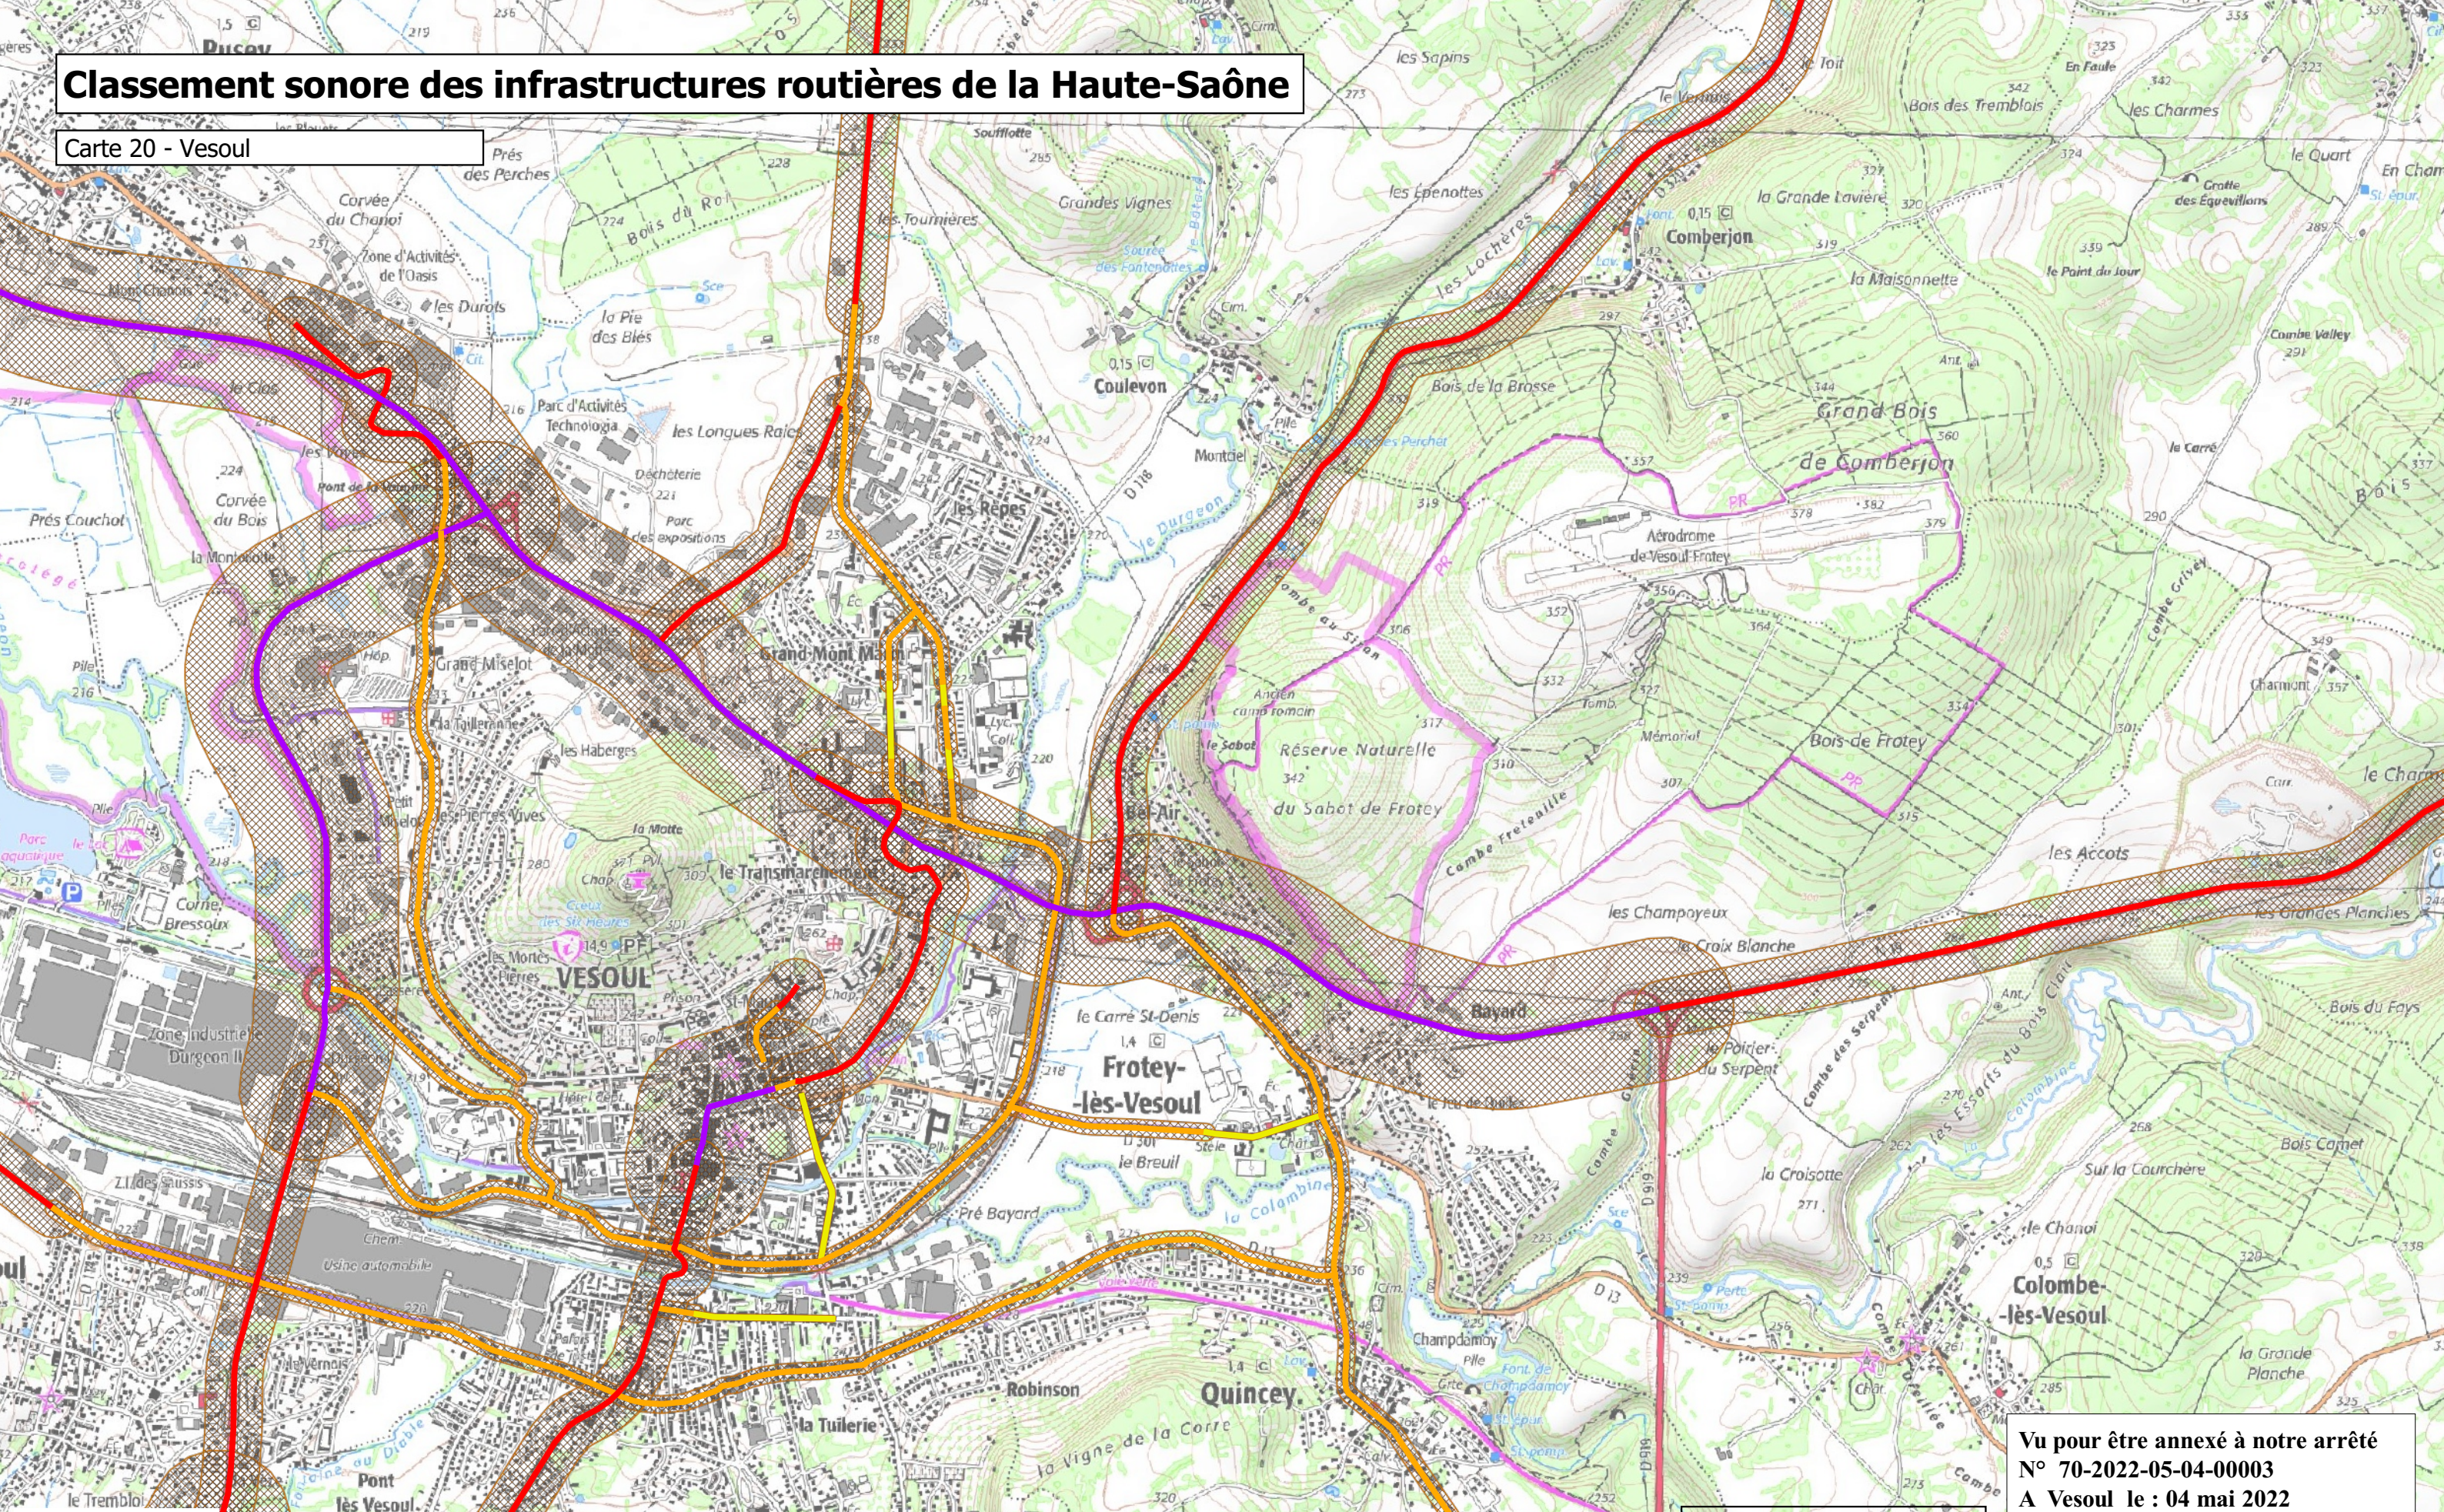

Classement sonore des infrastructures routières de la Haute-Saône

Carte 20 - Vesoul

Catégories de classement	
	Catégorie 1
	Catégorie 2
	Catégorie 3
	Catégorie 4
	Catégorie 5
	Secteur affecté par le bruit

Vu pour être annexé à notre arrêté
N° 70-2022-05-04-00003
A Vesoul le : 04 mai 2022

Le Préfet

Michel VILBOIS